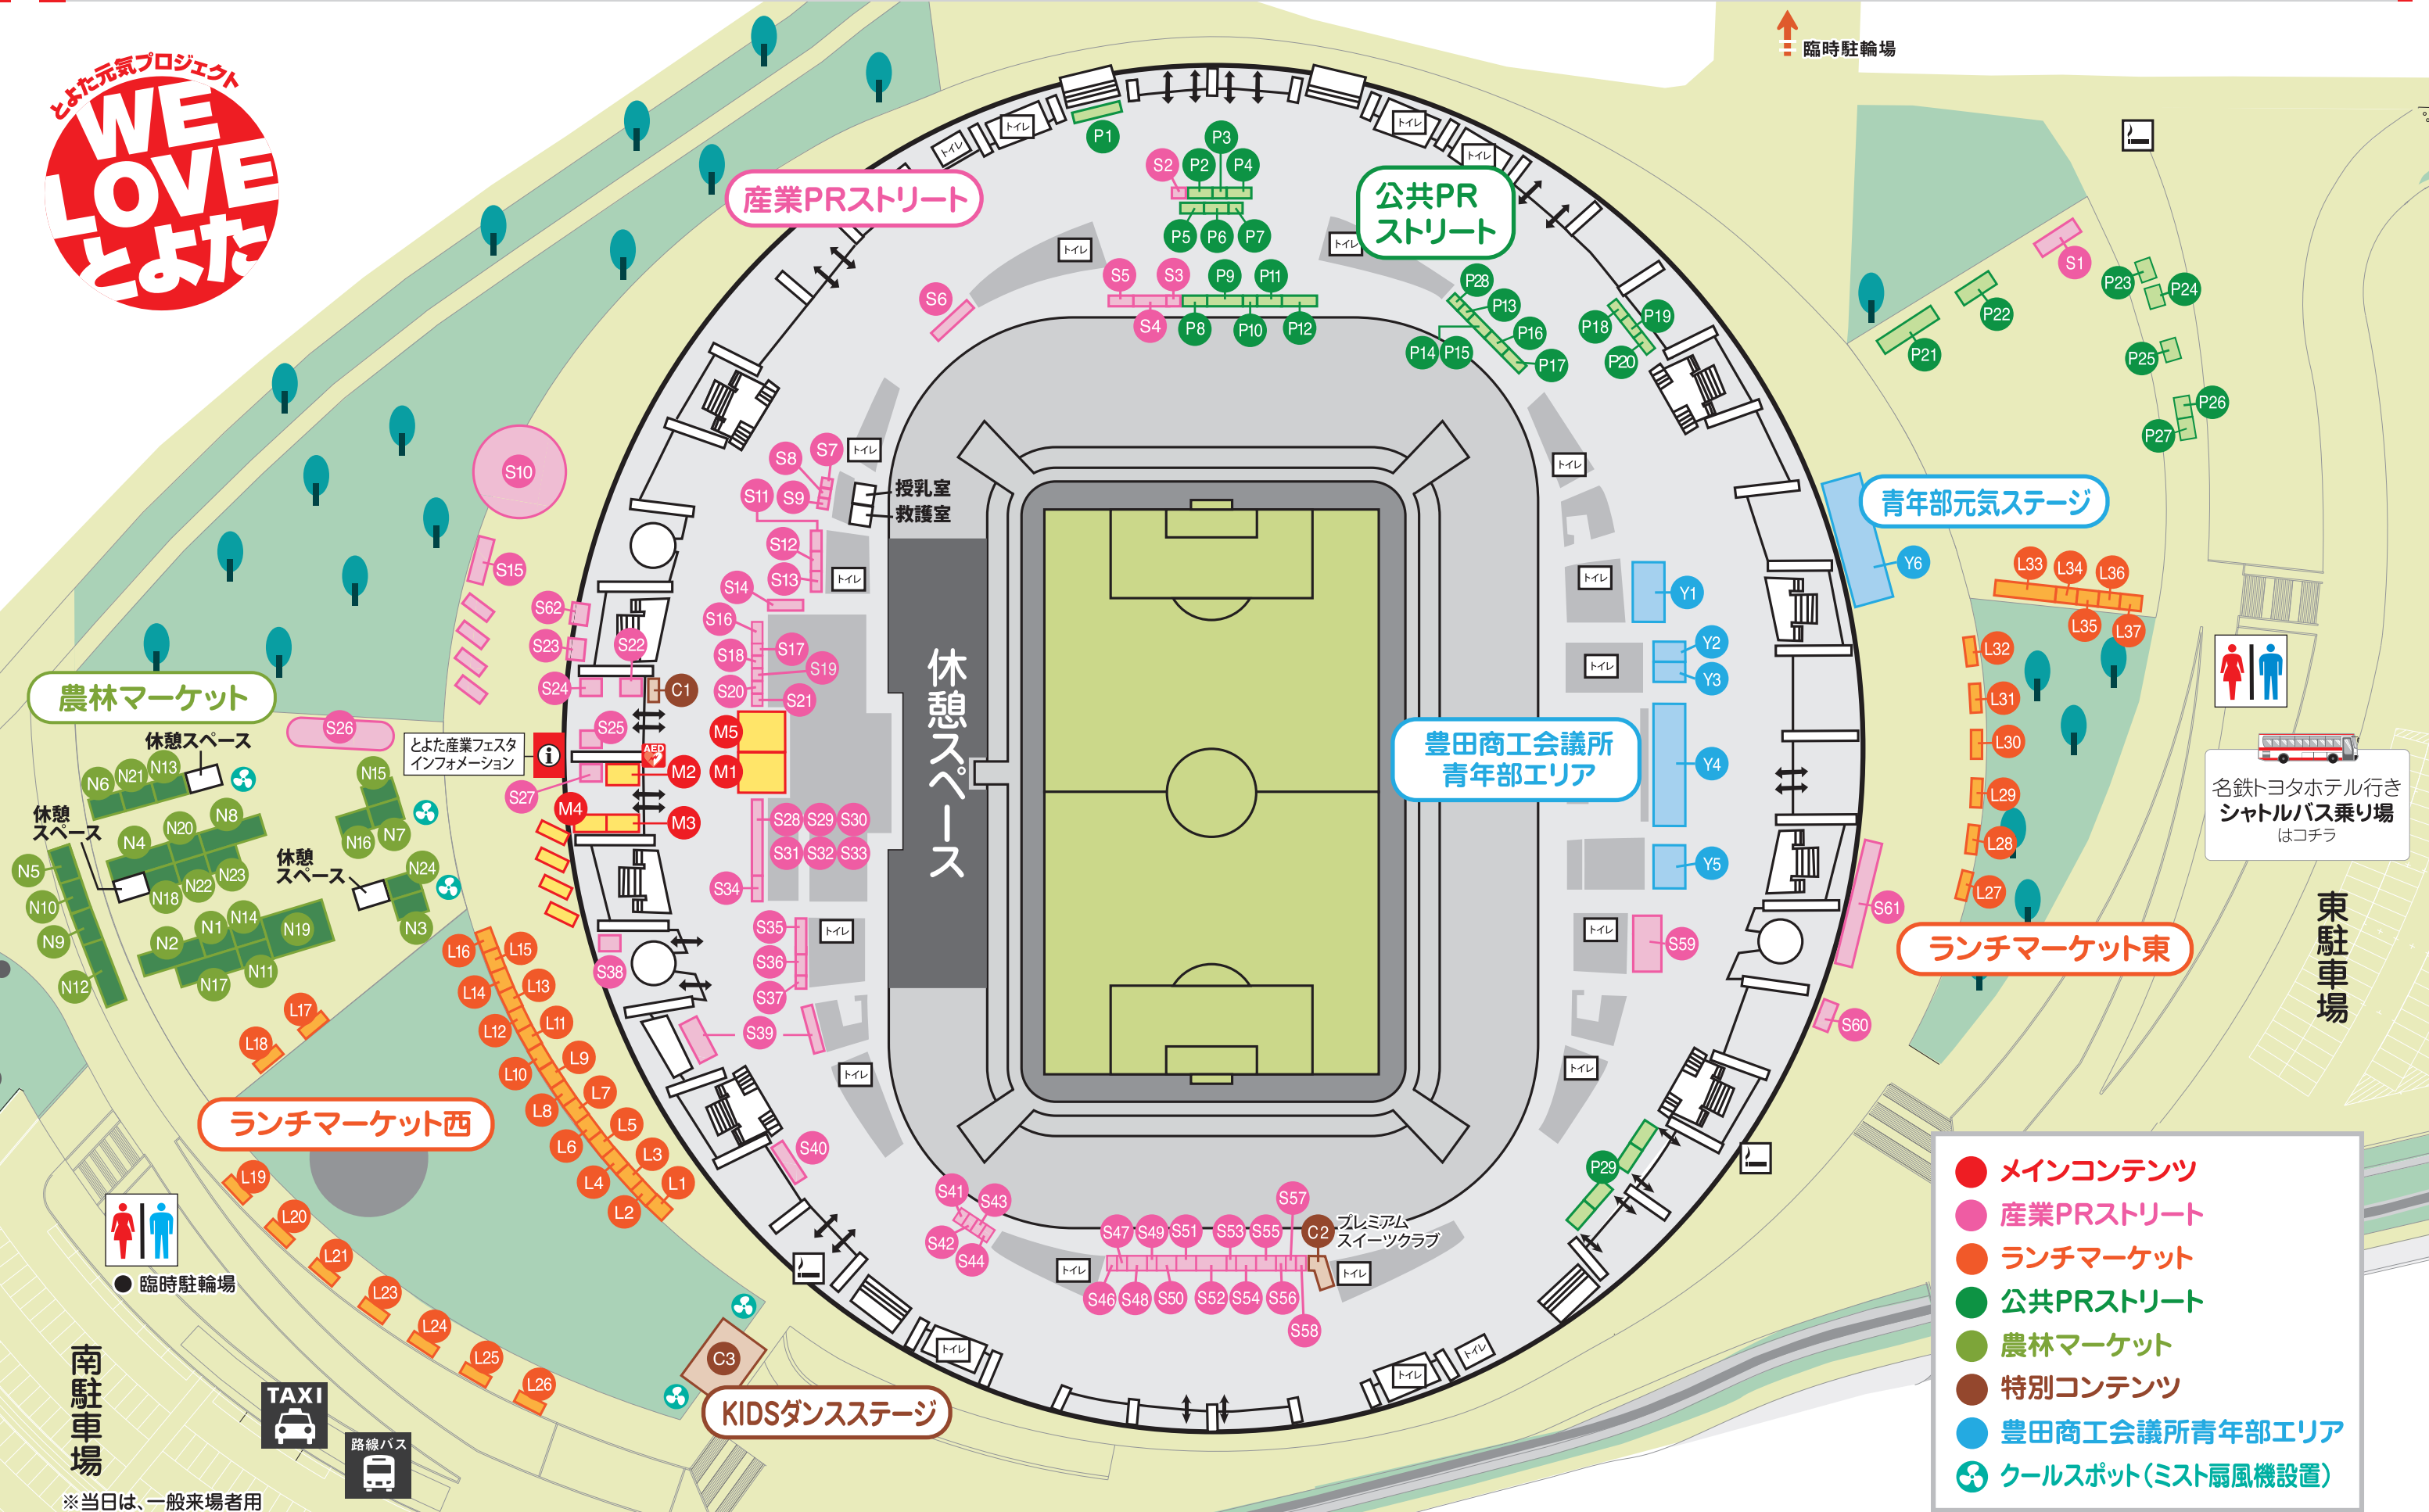

とよた産業フェスタ2022 9.10 sat - 11 SUN 10:00-16:00 豊田スタジアム

- メインコンテンツ
- 産業PRストリート
- ランチマーケット
- 公共PRストリート
- 農林マーケット
- 特別コンテンツ
- 豊田商工会議所青年部エリア
- クールスポット(ミスト扇風機設置)

※当日は、一般来場者用
駐車場はありません。

南駐車場

東駐車場